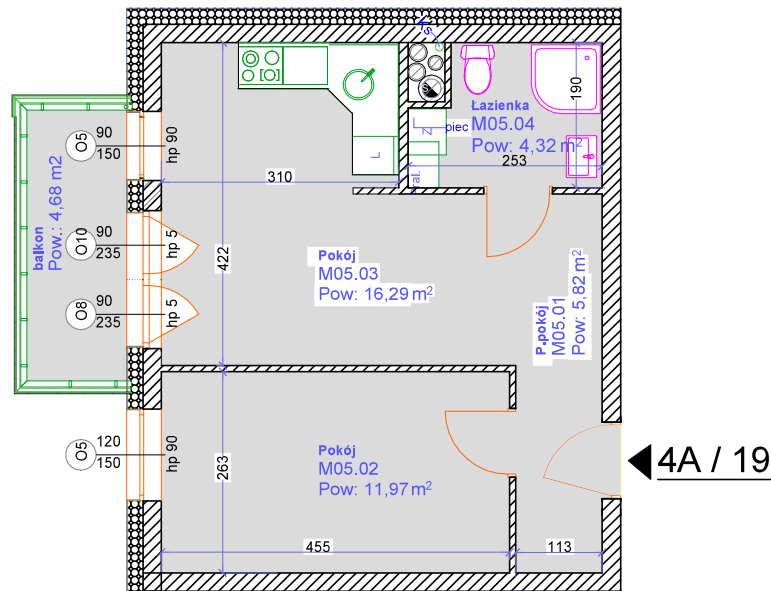

Brzeska 4A / 19

Parter klatka 4A

Mieszkanie M19

Powierzchnia - 38,40 m²

Cena -,.... zł

Lokalizacja

UWAGI:

1. Zastrzegamy sobie możliwość zmiany w układzie mieszkania i podanych powierzchniach.
2. Wymiary podano w świetle ścian w stanie surowym
3. Wyposażenie i wykończenie lokalu stanowi przykładową aranżację i ma charakter orientacyjny.